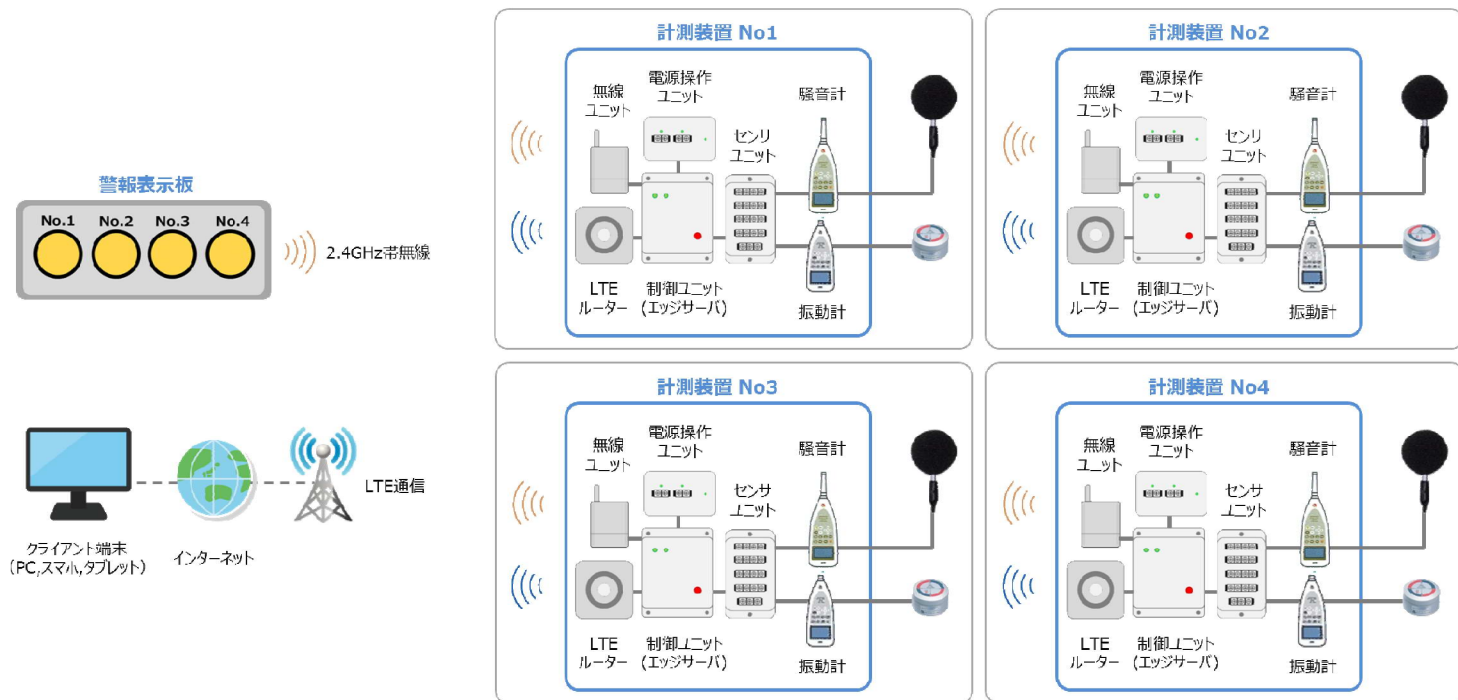

遠隔監視型 騒音・振動レベル計測システム

騒音レベルと振動レベルを表示器にリアルタイム表示するほか、クライアント端末（パソコン、スマートフォン、タブレット）で遠隔地から閲覧・管理することができる計測システムです。計測データは CSV ファイルで出力可能です。あらかじめ指定した閾値を超えた場合にメール通知できるほか、カスタマイズで警報表示板を付加することも可能です。

システム構成

機器の仕様・デザインは予告なく変更することがあります。

お問い合わせ・お見積り依頼は

【電話】 03-6811-1133

【メール】 rental@m2mstream.com