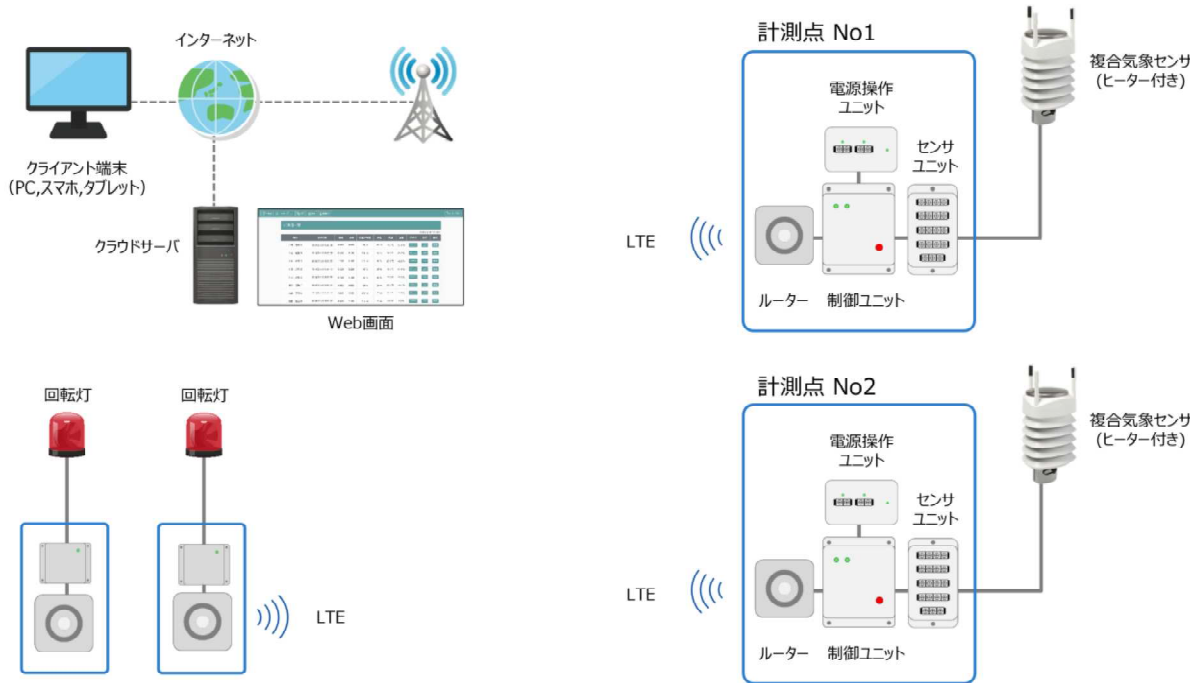

クラウド型 複合気象観測システム

複数の気象センサを組み合わせた、クライアント端末（パソコン、スマートフォン、タブレット）で遠隔地から閲覧・管理することができる複合気象観測システムです。観測データはCSVファイルで出力可能です。あらかじめ指定した閾値を超えた場合にメールや警報装置（回転灯）で通知することができます。ソーラー電源（オプション）での運用が可能です。

M2MSTREAM

計測値 データ・グラフ ログ 設定 お知らせ ログアウト